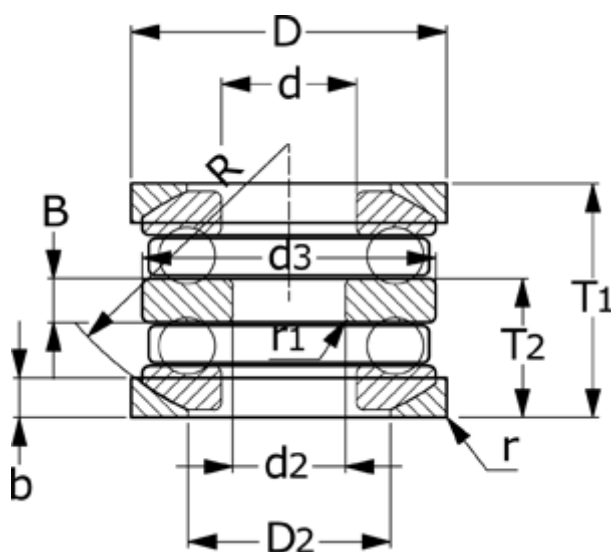

Varenummer: 572006009503

Beskrivelse: NSK Dobbeltretnings trykleje 54315U  
d=60 D=135 T=95 m/sfærisk underlagsskive

## Mål

= Flere måldata: Hent PDF katalog under dokumenter

b = 15  
B = 18  
d = 75  
D = 135  
d<sub>2</sub> = 60  
D<sub>2</sub> = 105  
d<sub>3</sub> = 135

r = 1.5  
R = 100  
R<sub>1</sub> = 1  
T<sub>1</sub> = 95  
T<sub>2</sub> = 48.5